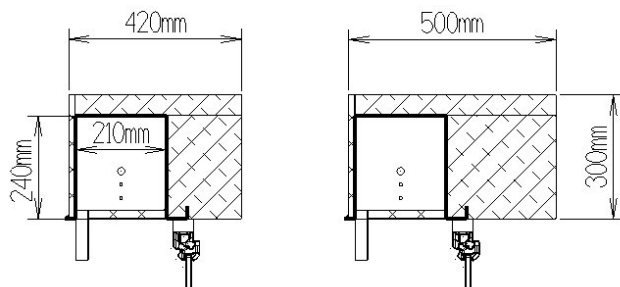

cassonetti tunnel

misure standard interne 210mm x 240mm

misure standard esterne 300mm x 300mm

360mm x 300mm

380mm x 300mm

420mm x 300mm

500mm x 360mm

spalla standard 300mm

serramento telaio 72mm

guida 25mm

sottobancale standard 50mm con taglio termico

cassonetti frangisole

misure interne 130mm x 250mm

130mm x 410mm

realizzazioni monoblocchi

esploso cassonetto