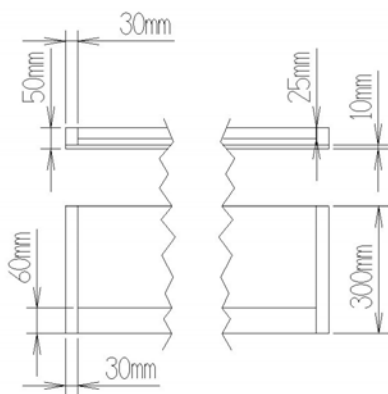

cassonetti tunnel

misure standard interne 210mm x 240mm

misure standard esterne 300mm x 300mm

360mm x 300mm

380mm x 300mm

420mm x 300mm

500mm x 360mm

spalla standard 300mm

serramento telaio 72mm

guida 25mm

sottobancale standard 50mm con taglio termico

cassonetti frangisole

misure interne 130mm x 250mm

130mm x 410mm

realizzazioni monoblocchi

esploso cassonetto