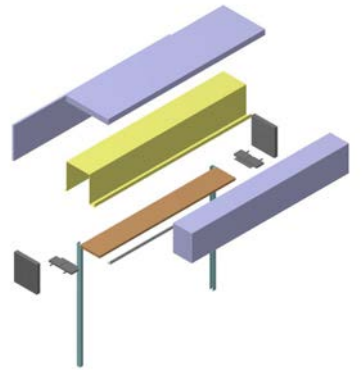

cassonetti tunnel

misure standard interne 210mm x 240mm

misure standard esterne 300mm x 300mm

360mm x 300mm

380mm x 300mm

420mm x 300mm

500mm x 360mm

spalla standard 300mm

serramento telaio 72mm

guida 25mm

sottobancale standard 50mm con taglio termico

cassonetti frangisole

misure interne 130mm x 250mm

130mm x 410mm

realizzazioni monoblocchi

esploso cassonetto