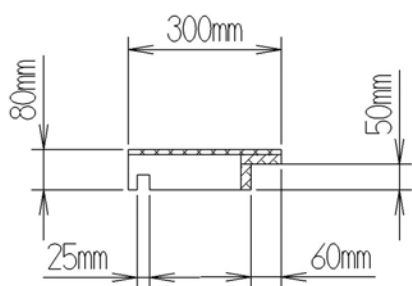

cassonetti tunnel

misure standard interne 210mm x 240mm

misure standard esterne 300mm x 300mm

360mm x 300mm

380mm x 300mm

420mm x 300mm

500mm x 360mm

spalla standard 300mm

serramento telaio 72mm

guida 25mm

sottobancale standard 50mm con taglio termico

cassonetti frangisole

misure interne 130mm x 250mm

130mm x 410mm

realizzazioni monoblocchi

esploso cassonetto