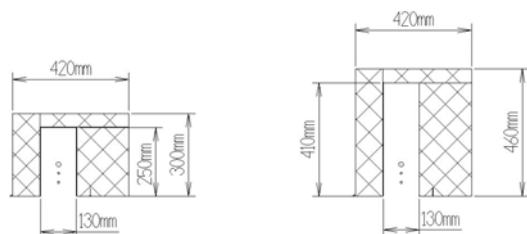

cassonetti tunnel

misure standard interne 210mm x 240mm

misure standard esterne 300mm x 300mm

360mm x 300mm

380mm x 300mm

420mm x 300mm

500mm x 360mm

spalla standard 300mm

serramento telaio 72mm

guida 25mm

sottobancale standard 50mm con taglio termico

cassonetti frangisole

misure interne 130mm x 250mm

130mm x 410mm

realizzazioni monoblocchi

esploso cassonetto