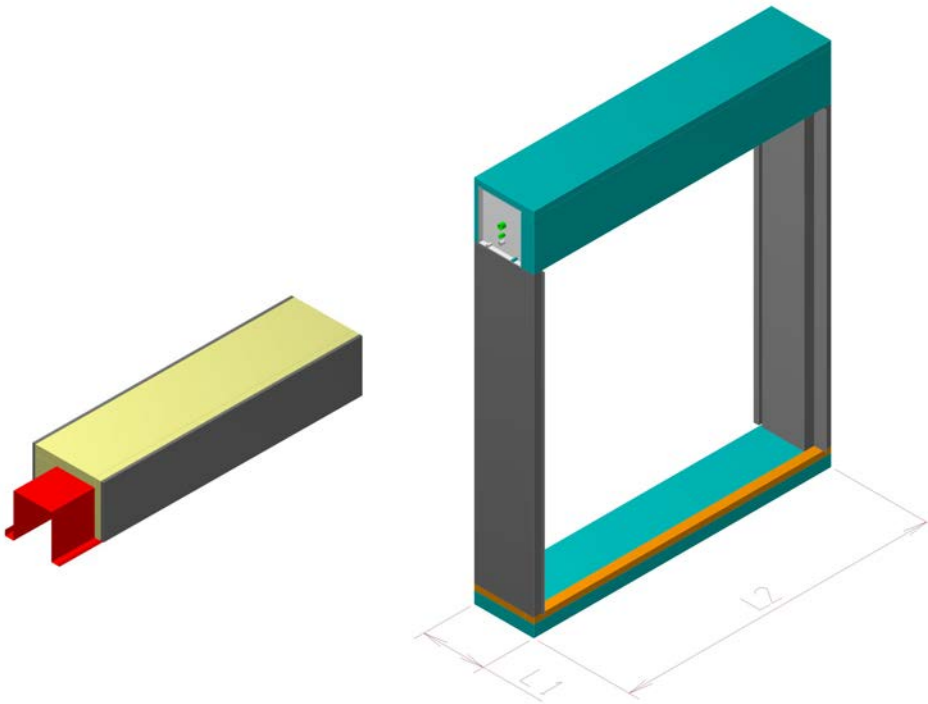

cassonetti tunnel

misure standard interne 210mm x 240mm

misure standard esterne 300mm x 300mm

360mm x 300mm

380mm x 300mm

420mm x 300mm

500mm x 360mm

spalla standard 300mm

serramento telaio 72mm

guida 25mm

sottobancale standard 50mm con taglio termico

cassonetti frangisole

misure interne 130mm x 250mm

130mm x 410mm

realizzazioni monoblocchi

esploso cassonetto